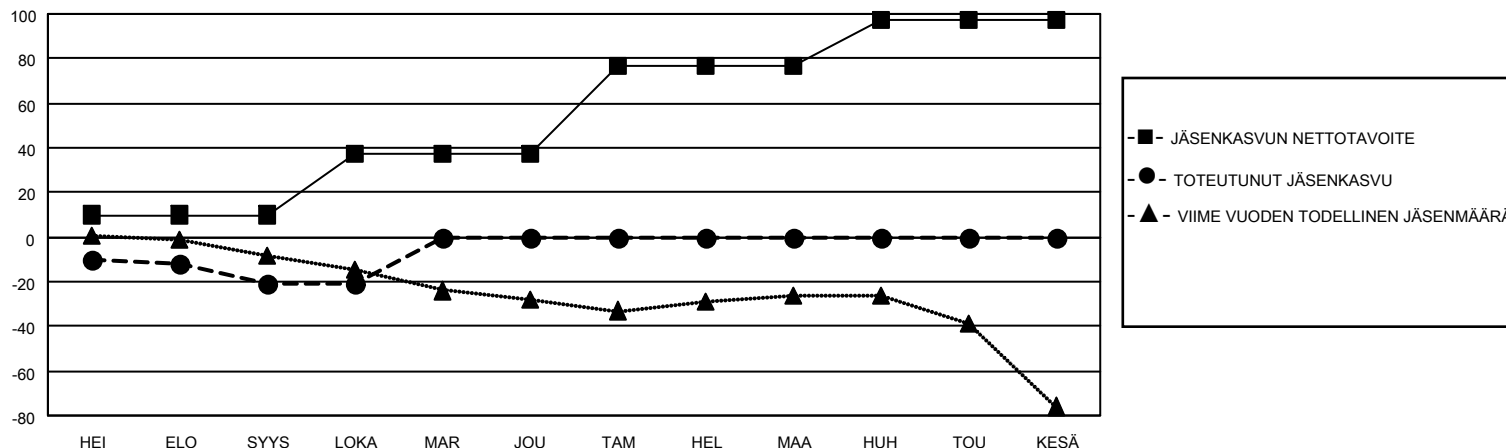

MONTHLY MEMBERSHIP PROGRESS REPORT

SIJAINTI FINLAND

District 107 N

Results as of: 10/31/2022

| Klubit | | | | jäsentä | | | |
|--------------------|----------------------|--------------|------------------|--------------------|--------------------------|-----------------------|---|
| TULOKSET 2022-2023 | | | | TULOKSET 2022-2023 | | | |
| NELJÄNNES | UUDEN KLUBIN TAVOITE | UUDET KLUBIT | LOPETETUT KLUBIT | NELJÄNNES | JÄSENKASVUN NETTOTAVOITE | TOTEUTUNUT JÄSENKASVU | POISTETUT JÄSENET (mukaan lukien siirrot) |
| HEI/ELO/SYYS | 0 | 0 | 0 | HEI/ELO/SYYS | 10 | 11 | 31 |
| LOKA/MAR/JOU | 0 | 0 | 0 | LOKA/MAR/JOU | 27 | 5 | 5 |
| TAM/HEL/MAA | 1 | 0 | 0 | TAM/HEL/MAA | 40 | 0 | 0 |
| HUH/TOU/KESÄ | 0 | 0 | 0 | HUH/TOU/KESÄ | 20 | 0 | 0 |

TAVOITTEET JA UUDET KLUBIT, KUMULATIIVINEN

TAVOITTEET JA JÄSENET, KUMULATIIVINEN

LAKKAUTETUT KLUBIT: 0

ERONNEET JÄSENET

| | |
|-------------------|-----------|
| KUOLLUT | 6 |
| KLUBI LAKKAUTETTU | 0 |
| MUU | 30 |
| YHTEENSÄ | 36 |