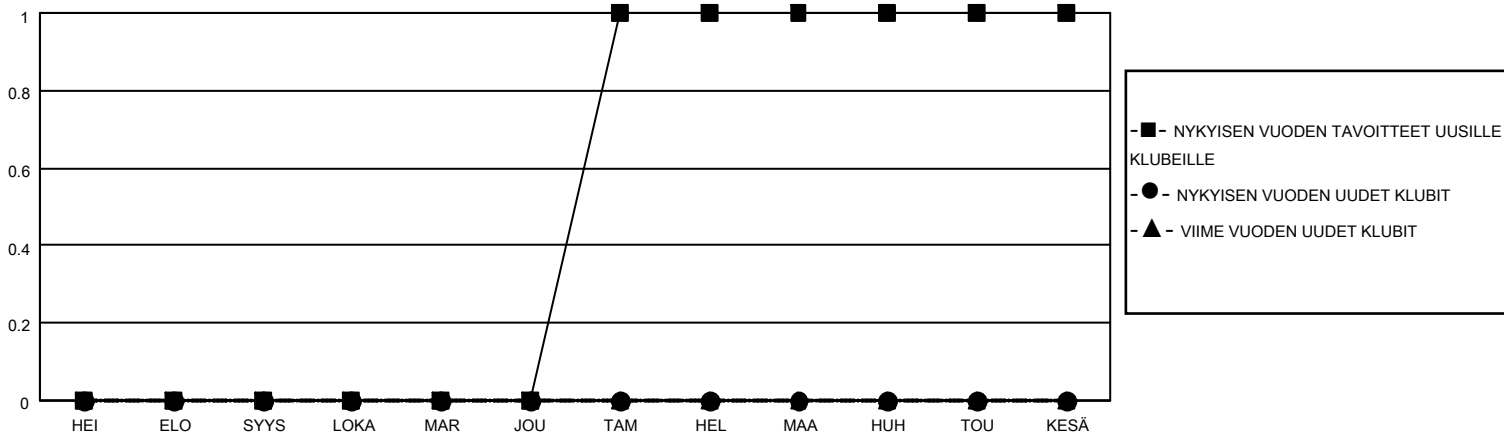

MONTHLY MEMBERSHIP PROGRESS REPORT

SIJAINTI FINLAND

District 107 N

Results as of: 10/31/2022

| Klubit | | | | jäsentä | | | |
|--------------------|----------------------|--------------|------------------|--------------------|--------------------------|-----------------------|---|
| TULOKSET 2022-2023 | | | | TULOKSET 2022-2023 | | | |
| NELJÄNNES | UUDEN KLUBIN TAVOITE | UUDET KLUBIT | LOPETETUT KLUBIT | NELJÄNNES | JÄSENKASVUN NETTOTAVOITE | TOTEUTUNUT JÄSENKASVU | POISTETUT JÄSENET (mukaan lukien siirrot) |
| HEI/ELO/SYYS | 0 | 0 | 0 | HEI/ELO/SYYS | 10 | 11 | 31 |
| LOKA/MAR/JOU | 0 | 0 | 0 | LOKA/MAR/JOU | 27 | 5 | 5 |
| TAM/HEL/MAA | 1 | 0 | 0 | TAM/HEL/MAA | 40 | 0 | 0 |
| HUH/TOU/KESÄ | 0 | 0 | 0 | HUH/TOU/KESÄ | 20 | 0 | 0 |

TAVOITTEET JA UUDET KLUBIT, KUMULATIIVINEN

TAVOITTEET JA JÄSENET, KUMULATIIVINEN

LAKKAUTETUT KLUBIT: 0

ERONNEET JÄSENET

| | |
|-------------------|-----------|
| KUOLLUT | 6 |
| KLUBI LAKKAUTETTU | 0 |
| MUU | 30 |
| YHTEENSÄ | 36 |